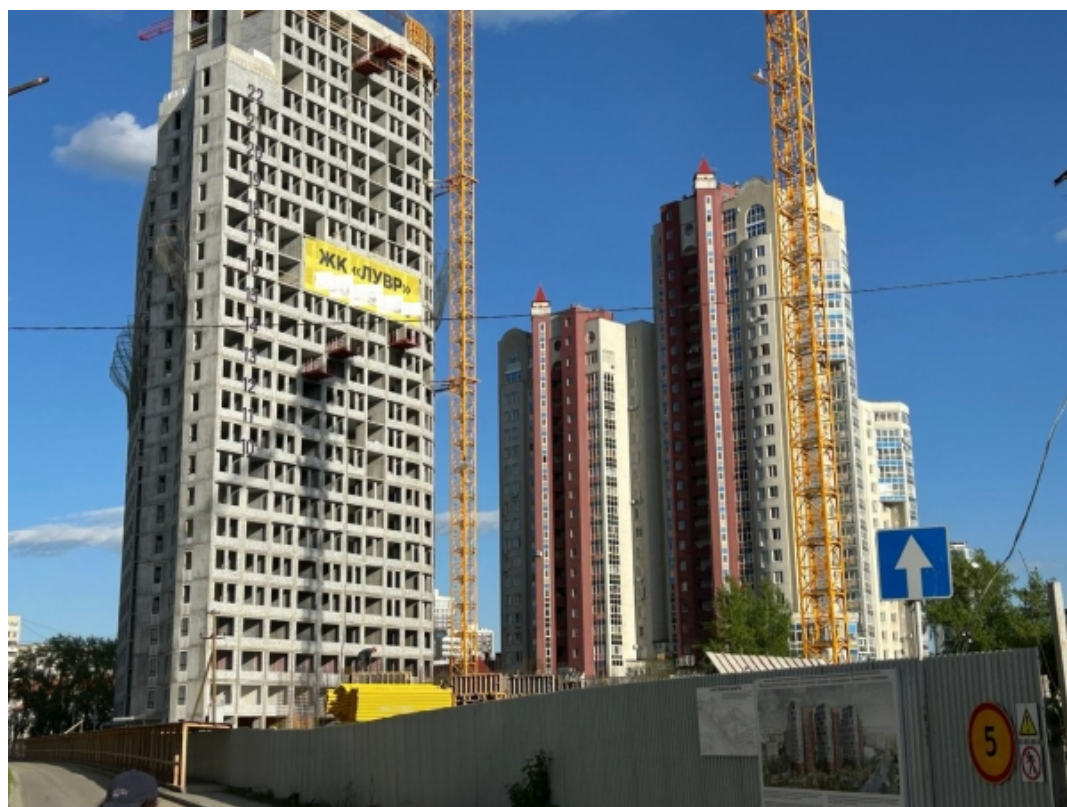

купить квартиру мечты по уникальной программе рассрочки от Застройщика в ЖК «ЛУВР» расположенном в перспективном развитии районе Екатеринбурга

Свердловская обл., г. Екатеринбург, ул. Хохрякова д. 63, вход 16
Свердловская обл., г. Екатеринбург, ул. Хохрякова д. 63, вход 16
Екатеринбург, Свердловская область 620142
Российская Федерация

Телефон: 8 (800) 700-17-80
Факс: 8 (800) 700-17-80

Жилой комплекс «ЛУВР» расположился в центральном районе Екатеринбурга – микрорайон Центр, между улицами Белинского-Тверитина-Красноармейской-Большакова. Расположение комплекса позволяет жителям пользоваться всей инфраструктурой центра Екатеринбурга, уютом тихого центра на берегу реки Исеть. В окрестностях комплекса есть все необходимое для комфортной жизни: школы, детские сады, Парк культуры и отдыха им. Маяковского, торговые центры, кафе. «ЛУВР» - это жилой комплекс бизнес-класса.